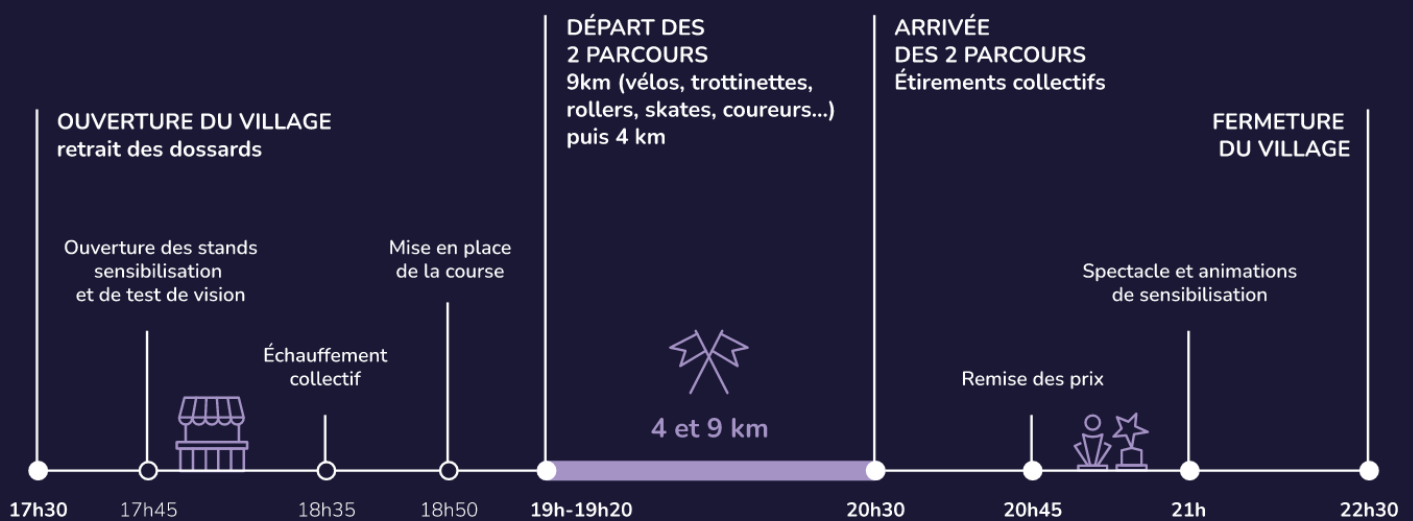

CO URSE LUMIÈRE & VISION

Passez de l'ombre à la lumière
... pour bien voir et être vu

PROGRAMME

VILLAGE & PLAN D'ACCES

Le village de la course Lumière et Vision est situé sur la **place de la Bastille** à Paris.

Pour vous rendre sur le village...

⇒ **EN METRO**

Station Bastille **1 5 8**

⇒ **EN BUS**

Stations Birague, Batille-Henri IV, Bastille

29 69 76 86 87 91

⇒ **AVEC MON VEHICULE**

- Parking pour les vélos et engins de déplacement personnels, gratuit et surveillé, sur le village
- Parking voiture payant Indigo Paris Bastille

PARCOURS

Deux parcours au choix sont proposés le long des **quais de Seine** : 4 km ou 9 km
Les parcours commencent et se terminent **place de la Bastille**.