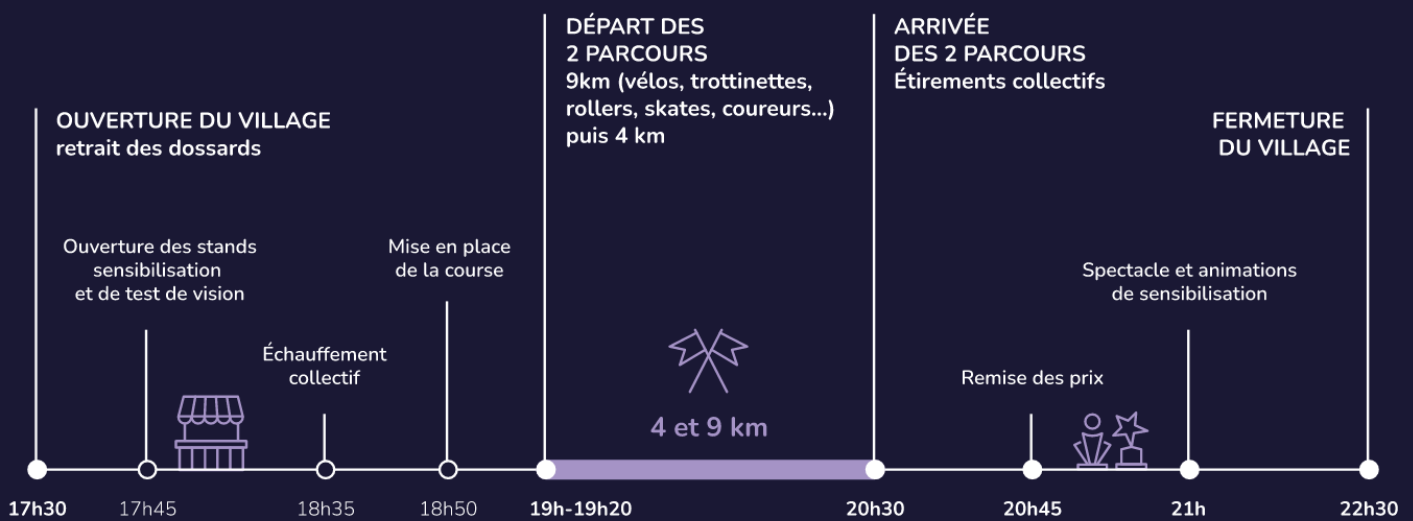

# CO URSE LUMIÈRE & VISION

Passez de l'ombre à la lumière  
... pour bien voir et être vu

## VILLAGE & PLAN D'ACCES

Le village de la course Lumière et Vision est situé sur la **place de la Bastille** à Paris.

Pour vous rendre sur le village...

⇒ **EN METRO**

Station Bastille **1 5 8**

⇒ **EN BUS**

## PARCOURS

Deux parcours au choix sont proposés le long des **quais de Seine** : 4 km ou 9 km  
Les parcours commencent et se terminent **place de la Bastille**.