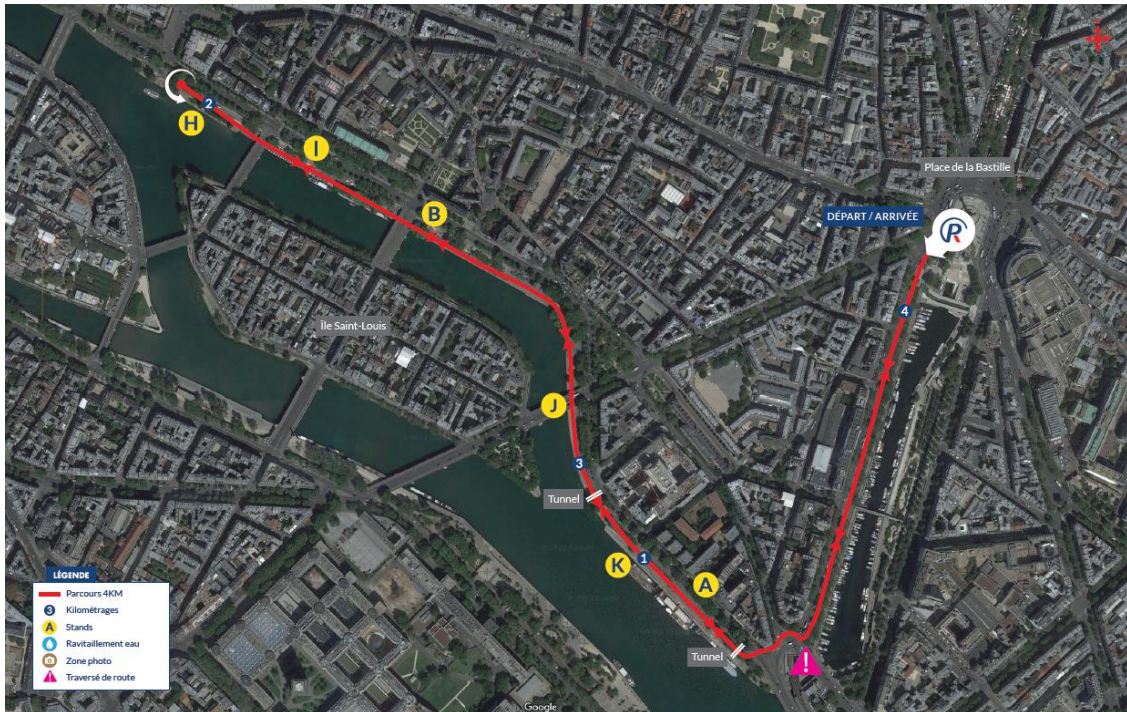

Le village de la course Lumière et Vision est situé sur la place de la Bastille à Paris.

Pour vous rendre sur le village...

⇒ EN METRO

Station Bastille

⇒ EN BUS : stations Birague, Batille-Henri IV, Bastille

 Corepile

DECATHLON

TIER

VICBAG
GROUP

Deux parcours au choix sont proposés le long des quais de Seine : 4 km ou 9 km. Les parcours commencent et se terminent place de la Bastille.

PLAN DU PARCOURS 4KM

PLAN DU PARCOURS 9KM