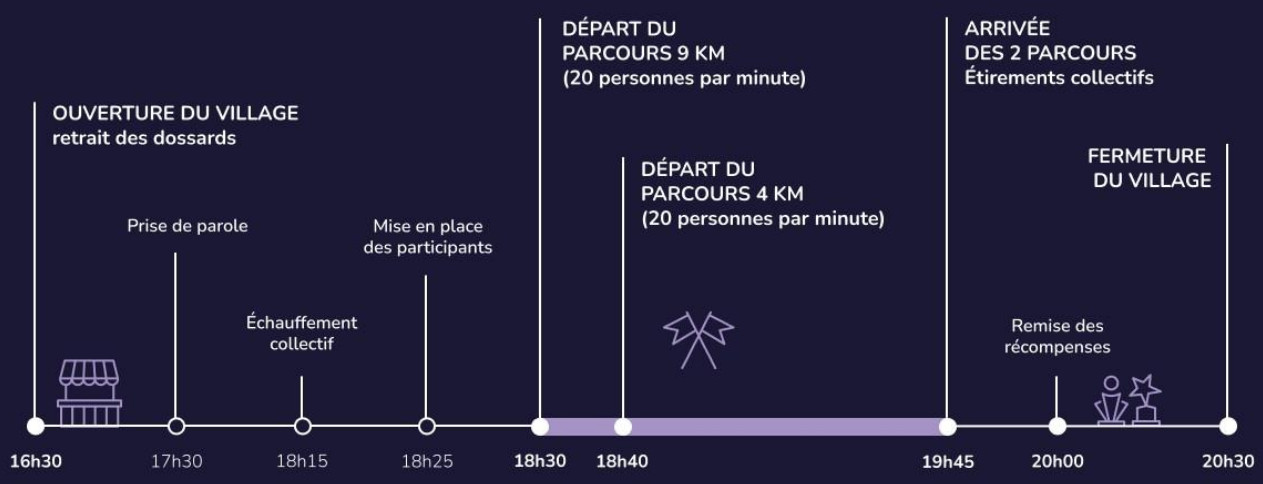

LUMIÈRE & VISION

2 parcours pédagogiques
et inoubliables !

LA COURSE 21 OCT. 2023 16H30 - 20H30 | Place de la Bastille, Paris

PROGRAMME

VILLAGE & PLAN D'ACCES

Le village de la course Lumière et Vision est situé sur la place de la Bastille à Paris.
Pour vous rendre sur le village...

- ⇒ EN METRO
Station Bastille **1 5 8**
- ⇒ EN BUS : stations Birague, Batille-Henri IV, Bastille
29 69 76 86 87 91
- ⇒ AVEC MON VEHICULE : parking pour les vélos et engins de déplacement personnels, gratuit et surveillé, sur le village / parking voiture payant Indigo Paris Bastille.

LUMIÈRE & VISION LA COURSE

association
PRÉVENTION
ROUTIÈRE

LES STANDS ASSOCIÉS À CE SYMBOLE PERMETTENT DE GAGNER DES POINTS LIGHT

	DÉPART / ARRIVÉE		ALLIANZ		MINI PARCOURS ENFANT
	ASSOCIATION PRÉVENTION ROUTIÈRE		ASNAV - TEST DE VUE		PARC À VÉLOS ET TROTTOINETTES
	JOUÉ AVEC MOSEBIL		COREPILE - COLLECTE ET RECYCLAGE BATTERIES		TIER LOCATION VÉLOS
	BOÎTE NOIRE		PODIUM		RETRAIT DOSSARDS / RAVITAILLEMENT
	VÉLO & ENSEMBLE ET STAND VÉRIFICATION ÉQUIPEMENTS		SOND		COMMISSARIAT DE COURSE
	TANSRAN		PHOTOBOTH		SECOURS
	FOOD TRUCK CRÊPES		CHALLENGE VÉLIGHT		TOILETTES

PARCOURS

Deux parcours au choix sont proposés le long des quais de Seine : 4 km ou 9 km. Les parcours commencent et se terminent place de la Bastille.

PLAN DU PARCOURS 4KM

PLAN DU PARCOURS 9KM