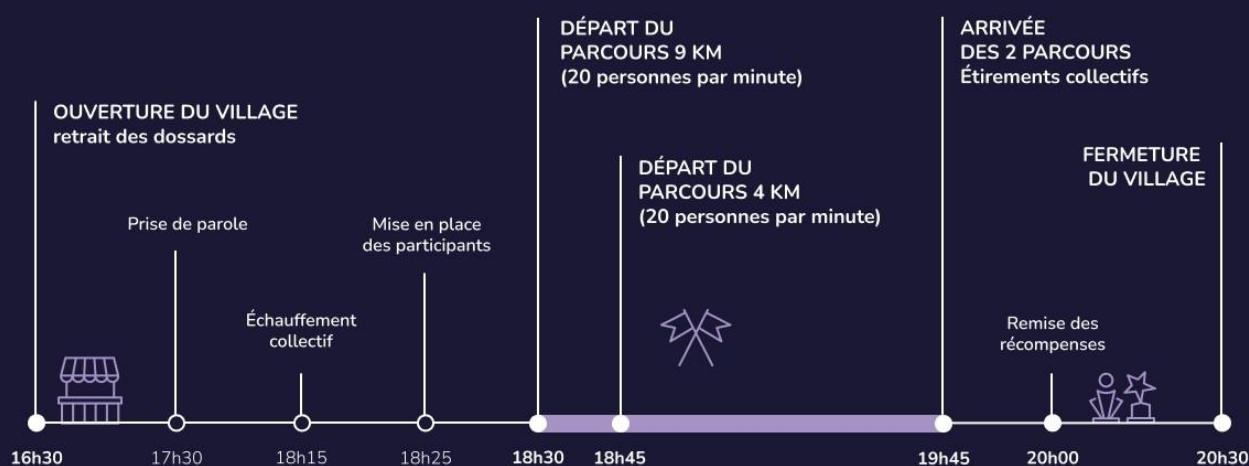

LUMIÈRE & VISION

2 parcours pédagogiques
et inoubliables !

LA COURSE

21 OCT.
2023

16H30
20H30

Place de la
Bastille, Paris

PROGRAMME

VILLAGE & PLAN D'ACCES

Le village de la course Lumière et Vision est situé sur la place de la Bastille à Paris.

Pour vous rendre sur le village...

⇒ EN METRO

Station Bastille

⇒ EN BUS : stations Birague, Batille-Henri IV, Bastille

 Corepile

DECATHLON

TIER

VICBAG
GROUP

Deux parcours au choix sont proposés le long des quais de Seine : 4 km ou 9 km. Les parcours commencent et se terminent place de la Bastille.

PLAN DU PARCOURS 4KM

PLAN DU PARCOURS 9KM