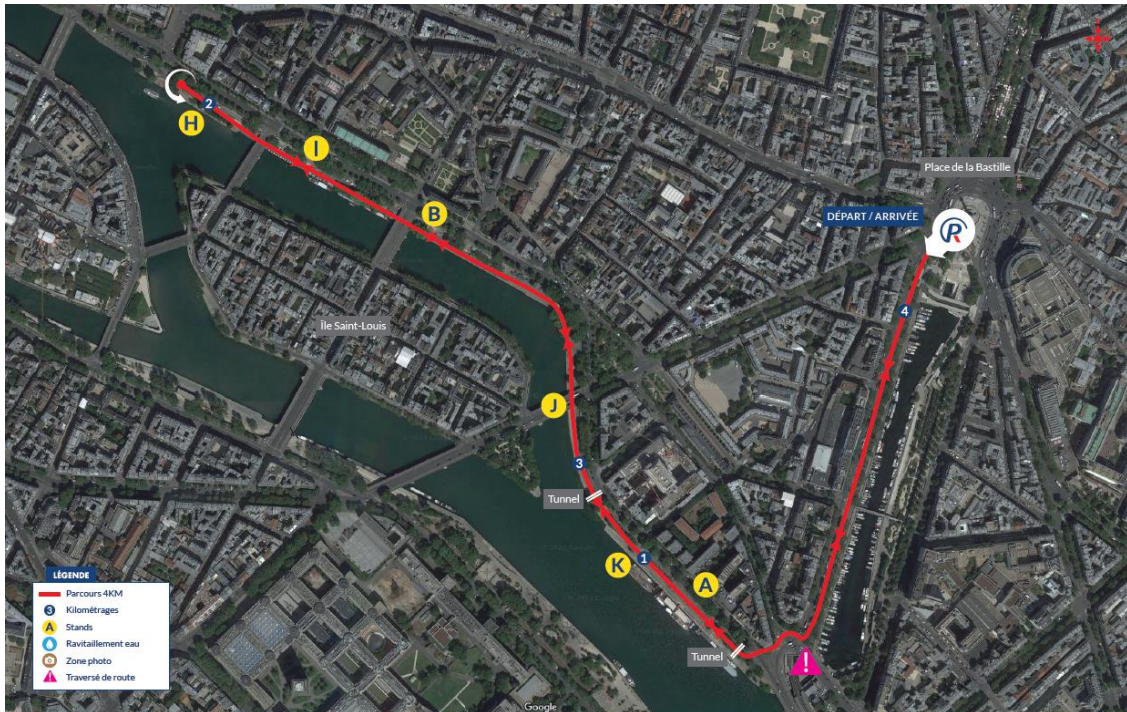

LUMIÈRE & VISION

2 parcours pédagogiques
et inoubliables !

LA COURSE 21 OCT. 2023 16H30 - 20H30 | Place de la Bastille, Paris

PROGRAMME

VILLAGE & PLAN D'ACCES

Le village de la course Lumière et Vision est situé sur la place de la Bastille à Paris.
Pour vous rendre sur le village...

- ⇒ EN METRO
Station Bastille **1 5 8**
- ⇒ EN BUS : stations Birague, Batille-Henri IV, Bastille
29 69 76 86 87 91
- ⇒ AVEC MON VEHICULE : parking pour les vélos et engins de déplacement personnels, gratuit et surveillé, sur le village / parking voiture payant Indigo Paris Bastille.

LUMIÈRE & VISION LA COURSE

association
PRÉVENTION
ROUTIÈRE

LES STANDS ASSOCIÉS À CE SYMBOLE PERMETTENT DE GAGNER DES POINTS LIGHT

	DÉPART / ARRIVÉE		ALLIANZ		MINI PARCOURS ENFANT
	ASSOCIATION PRÉVENTION ROUTIÈRE		ASNAV - TEST DE VUE		PARC À VÉLOS ET TROTTOINETTES
	JOUÉ AVEC MOSEBIL		COREPILE - COLLECTE ET RECYCLAGE BATTERIES		TIER LOCATION VÉLOS
	BOÎTE NOIRE		PODIUM		RETRAIT DOSSARDS / RAVITAILLEMENT
	VÉLO & ENSEMBLE ET STAND VÉRIFICATION ÉQUIPEMENTS		SOND		COMMISSARIAT DE COURSE
	TANSRAN		PHOTOBOTH		SECOURS
	FOOD TRUCK CRÊPES		CHALLENGE VÉLIGHT		TOILETTES

PARCOURS

Deux parcours au choix sont proposés le long des quais de Seine : 4 km ou 9 km. Les parcours commencent et se terminent place de la Bastille.

PLAN DU PARCOURS 4KM

PLAN DU PARCOURS 9KM